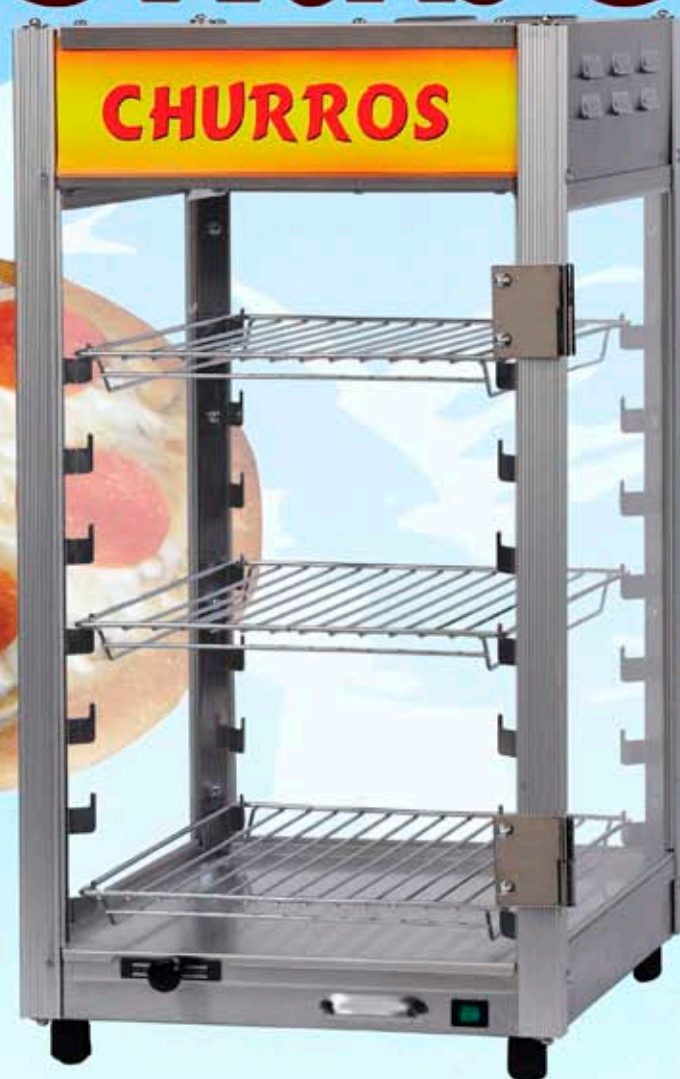

Mål i cm: B71 x D 51 x H 97
230 volt 1310 watt.

Varmeskabe

**#5551PZ Pizza Merchadiser
With Simplex Humidity Sys-
tem**

Mål i cm: B45 x D45 x H83
230 volt 940 watt

**#5551PZD Double Door
Unit**

**#5551PZL Ligt Sign Unit
(965 watt)**

**#5550PZ Pizza Humidified
Merchandiser**

Mål i cm: B56 x D56 x H83
230 volt 1480 watt

#5550PZ (to dørs version)

Varmeskabe

#5587C Churro Warmer
Mål i cm: B32x D39 x H58

#5888 Warming Cabinet
Mål i cm: B45 x D45 x H90
230 volt 660 watt