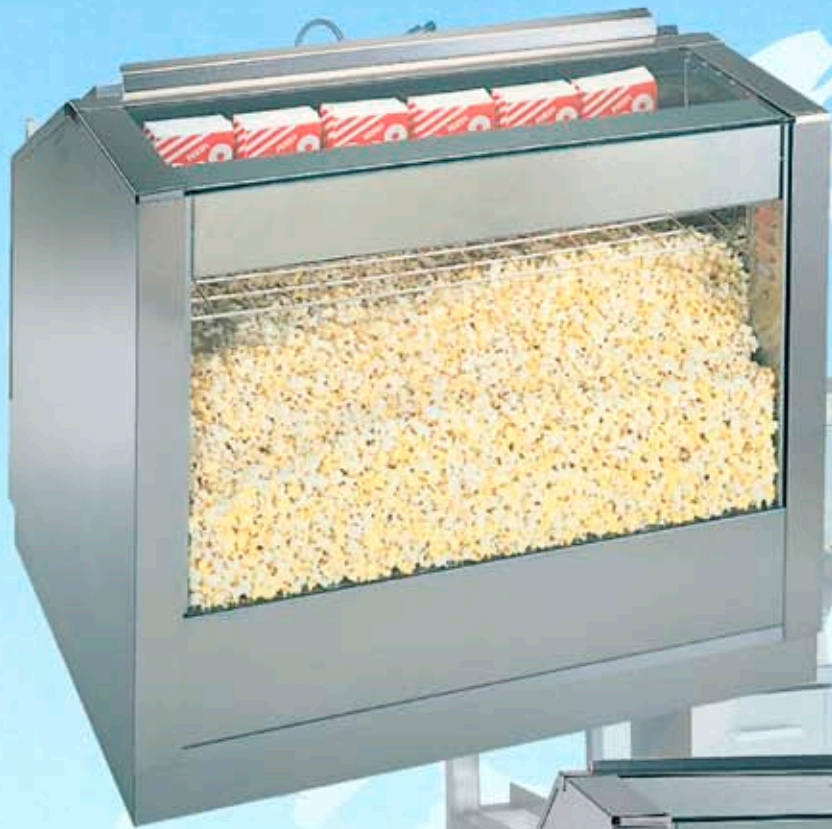

350/l i timen

Varmeskabe

#2345 (120 cm) Drop In Staging Cabinet

#2345BSD (40 cm) Roler Base

Mål i cm: B122 x D75 x H67

#2344 (90 cm) Drop In Staging Cabinet

#2344SD (40cm) High Roler Base

Mål i cm: B92 x D75 x H67